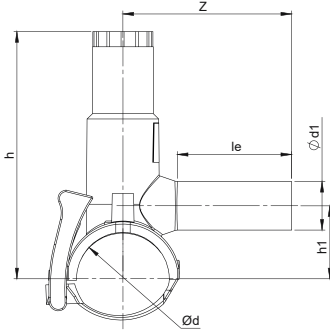

**Prevents Mistakes in Assembly**

**Su ve Gaz Sistemlerinde İdeal Çözüm**

**Ideal Solution in Water&Gas Systems**

Ø40-63mm

L : Uzunluk (Length)

### PE100 SDR11

Enjeksiyon monoblock tip  
4mm bağlantı pimi  
Uzun spigot çıkış  
O-ringli sızdırmaz kapak  
Paslanmaz çelik delici uç

16 Bar Su  
10 Bar Gaz

### PE100 SDR11

Injected monoblock type  
4mm pin connectors  
Long spigot outlet  
O-ring sealed leakproof cap  
Stainless steel cutters

16 Bar Water  
10 Bar Gas

d1	d2	Ürün Kodu Article No	Le	h	h1	Z	L	Ağırlık Weight	Kutu Box	Uyumluluk Compatibility
mm	mm		mm	mm	mm	mm	mm	kg	adet/pcs	SDR
40	32	001 117 2075 0041	76	144	37	111	117	0,300	30	11
40	25	001 117 2075 0042	76	144	37	111	117	0,290	30	11
40	20	001 117 2075 0043	76	144	37	111	117	0,285	30	11
63	32	001 117 2075 0066	75	163	48	111	120	0,385	20	11
63	25	001 117 2075 0067	75	163	48	111	120	0,375	20	11
63	20	001 117 2075 0068	75	163	48	111	120	0,370	20	11

Ø90-160mm

L : Uzunluk (Length)

d1	d2	Ürün Kodu Article No	Le	h	h1	Z	L	Ağırlık Weight	Kutu Box	Uyumluluk Compatibility
mm	mm		mm	mm	mm	mm	mm	kg	adet/pcs	SDR
90	32	001 117 2075 0095	75	177	63	116	120	0,490	12	11..17
90	25	001 117 2075 0096	75	177	63	116	120	0,470	12	11..17
90	20	001 117 2075 0097	75	177	63	116	120	0,460	12	11..17
110	32	001 117 2075 0116	76	163	73	116	120	0,500	10	11..17
110	25	001 117 2075 0117	76	163	73	116	120	0,480	10	11..17
110	20	001 117 2075 0118	76	163	73	116	120	0,470	10	11..17
125	32	001 117 2075 0132	91	207	80	126	120	0,520	8	11..17
125	25	001 117 2075 0133	76	207	80	111	120	0,500	8	11..17
125	20	001 117 2075 0134	76	207	80	111	120	0,490	8	11..17
140	32	001 117 2075 0148	91	207	88	126	120	0,525	6	11..17
140	25	001 117 2075 0149	76	207	88	111	120	0,505	6	11..17
140	20	001 117 2075 0150	76	207	88	111	120	0,495	6	11..17
160	32	001 117 2075 0169	91	224	98	131	120	0,530	6	11..17
160	25	001 117 2075 0170	76	224	98	116	120	0,510	6	11..17
160	20	001 117 2075 0171	76	224	98	116	120	0,500	6	11..17