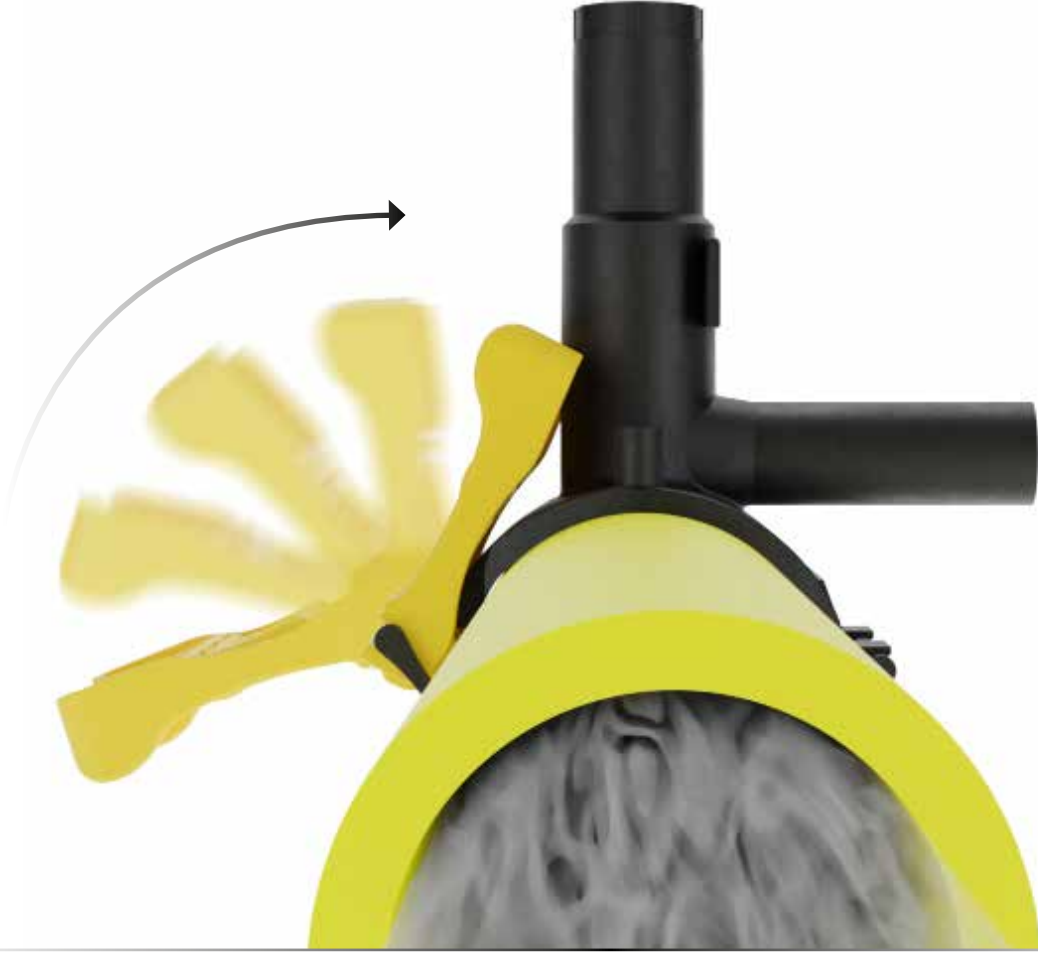

# SMART TEE

Pratik Bağlantı Sistemiyle Hızlı ve Güvenli Kurulum

*Quick and Safe Installation with Practical Connection System*

**5 Saniyede Montaj**

**5 Second Installation Time**

**Montaj Hatalarının Önüne Geçer**

**Prevents Mistakes in Assembly**

**Su ve Gaz Sistemlerinde İdeal Çözüm**

**Ideal Solution in Water&Gas Systems**

Ø40-63mm

L : Uzunluk (Length)

### PE100 SDR11

Enjeksiyon monoblock tip  
4mm bağlantı pimi  
Uzun spigot çıkış  
O-ringli sızdırmaz kapak  
Paslanmaz çelik delici uç

16 Bar Su  
10 Bar Gaz