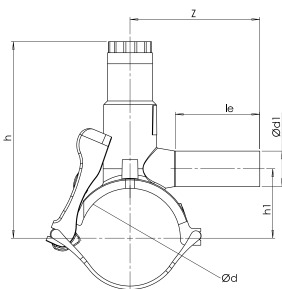

**Prevents Mistakes in Assembly**

**Su ve Gaz Sistemlerinde İdeal Çözüm**

**Ideal Solution in Water&Gas Systems**

Ø40-63mm

L : Uzunluk (Length)

### PE100 SDR11

Injected monoblock type  
4mm pin connectors  
Long spigot outlet  
O-ring sealed leakproof cap  
Stainless steel cutters

16 Bar Water  
10 Bar Gas

d1	d2	Ürün Kodu Article No	Le	h	h1	Z	L	Ağırlık Weight	Kutu Box	Uyumluluk Compatibility
mm	mm		mm	mm	mm	mm	mm	kg	adet/pcs	SDR
40	32	001 117 2075 0041	76	144	37	111	117	0,300	30	11
40	25	001 117 2075 0042	76	144	37	111	117	0,290	30	11
40	20	001 117 2075 0043	76	144	37	111	117	0,285	30	11
63	32	001 117 2075 0066	75	163	48	111	120	0,385	20	11
63	25	001 117 2075 0067	75	163	48	111	120	0,375	20	11
63	20	001 117 2075 0068	75	163	48	111	120	0,370	20	11

Ø90-160mm

L : Uzunluk (Length)

d1	d2	Ürün Kodu Article No	Le	h	h1	Z	L	Ağırlık Weight	Kutu Box	Uyumluluk Compatibility
mm	mm		mm	mm	mm	mm	mm	kg	adet/pcs	SDR
90	32	001 117 2075 0095	75	177	63	116	120	0,490	12	11..17
90	25	001 117 2075 0096	75	177	63	116	120	0,470	12	11..17
90	20	001 117 2075 0097	75	177	63	116	120	0,460	12	11..17
110	32	001 117 2075 0116	76	163	73	116	120	0,500	10	11..17
110	25	001 117 2075 0117	76	163	73	116	120	0,480	10	11..17
110	20	001 117 2075 0118	76	163	73	116	120	0,470	10	11..17
125	32	001 117 2075 0132	91	207	80	126	120	0,520	8	11..17
125	25	001 117 2075 0133	76	207	80	111	120	0,500	8	11..17
125	20	001 117 2075 0134	76	207	80	111	120	0,490	8	11..17
140	32	001 117 2075 0148	91	207	88	126	120	0,525	6	11..17
140	25	001 117 2075 0149	76	207	88	111	120	0,505	6	11..17
140	20	001 117 2075 0150	76	207	88	111	120	0,495	6	11..17
160	32	001 117 2075 0169	91	224	98	131	120	0,530	6	11..17
160	25	001 117 2075 0170	76	224	98	116	120	0,510	6	11..17
160	20	001 117 2075 0171	76	224	98	116	120	0,500	6	11..17